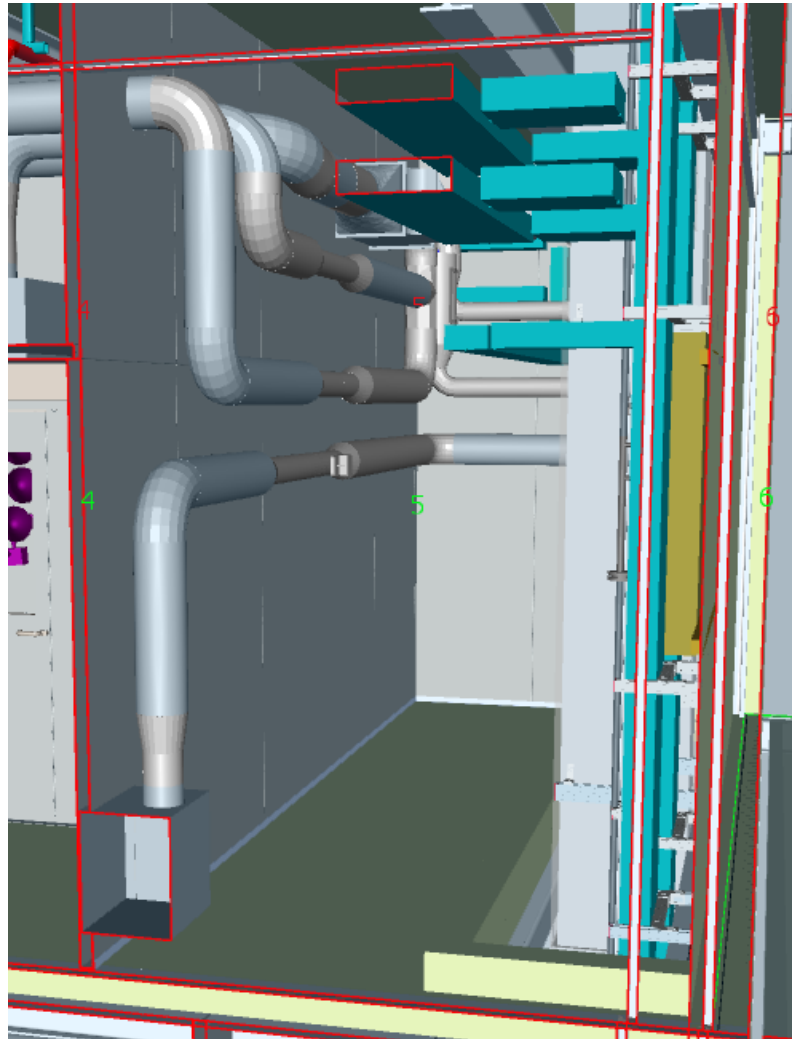

- Visp (Hauptsitz)
- Basel (Zweigstelle)
- Mannheim (Tochtergesellschaft)

70 Mitarbeiter

Projekte in Europa
.... aber auch weltweit

PIXON 

Planung der Planung

- Koordinationsablauf festhalten
- Den Detaillierungsgrad pro Phase und Disziplin regeln
 - LOG = Level of Geometry
- Datenaustausch und Schnittstellen untereinander regeln
- Terminplan Planung festlegen
 - In welchem Bereich wird geplant und modelliert
- Planungsablauf kann ein Bestandteil vom PEP oder BIM Execution Plan sein

Datenaustausch

3D Modell

3D Koordination

- Kollisionen unter den Gewerken beheben
 - Ansichtspunkte im 3D Modell festlegen
 - Ansichtspunkt beschreiben und Verantwortlichkeit festlegen
- Wartungs- und Revisionspunkte planen
 - Zwingend eine Rücksprache mit dem Kunden notwendig
- Montageabläufe planen
- Befestigungssysteme der einzelnen Gewerke zentral planen

Wartung- und Revisionspunkte

Realisierung Baustelle

Fazit

- Planungsablauf festlegen
- Datenaustausch definieren
- Ansichtspunkte erstellen und beschreiben
- Wartungs- und Revisionsstellen definieren
- Halterungen zentral planen