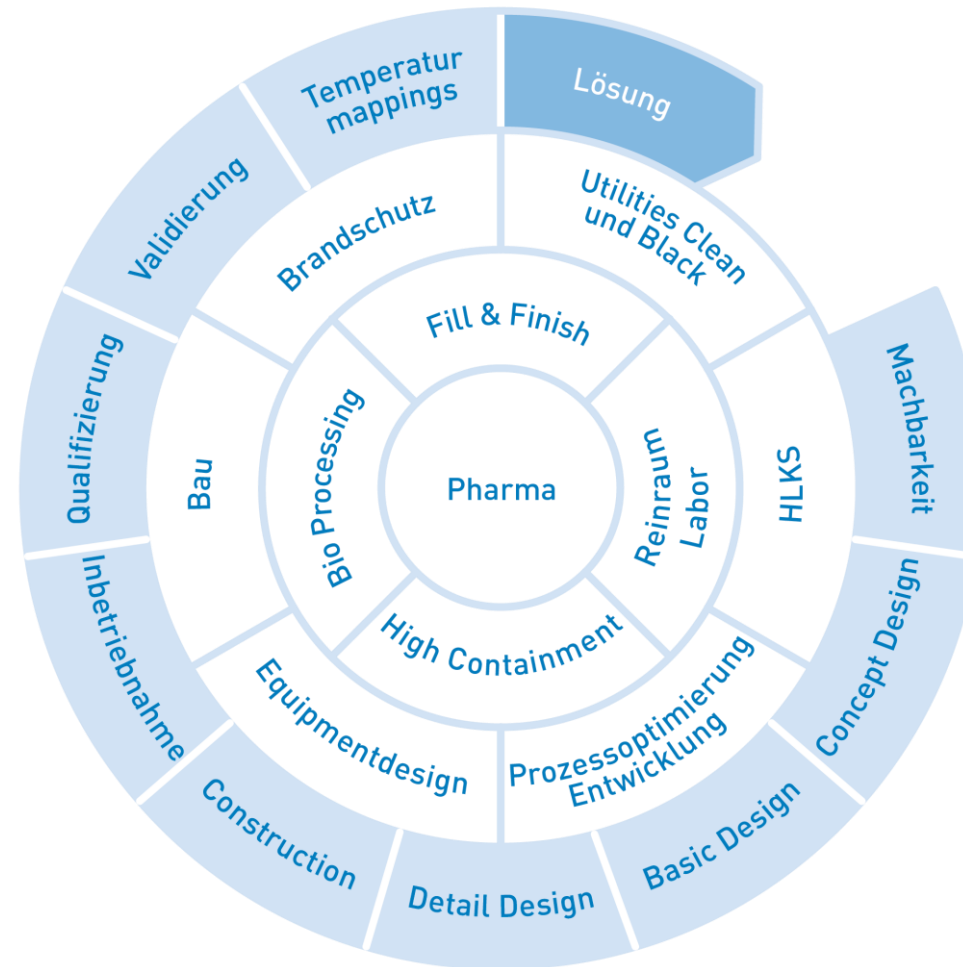

...creating solutions

3D Koordination von Reinräumen

pixon engineering AG

Daniel Brechbühl, Swiss Cleanroom Community, 20. Juni 2022

Überblick

- Kurze Vorstellung Daniel Brechbühl & pixon engineering AG
- 3D Koordination Reinräume
 - Planung der Planung
 - Datenaustausch
 - 3D Modell
 - 3D Koordination
 - Wartungs- und Revisionspunkte / Halterungen
 - Realisierung

Referent

- Daniel Brechbühl
- Projektleiter HLKS
- Ausbildung:
 - Wirtschaftsingenieur BSc
 - MAS Energieingenieur Gebäude
 - Dipl. Techniker/-in HF Gebäudetechnik
 - Automatiker EFZ

Das Unternehmen:

3 Standorte

- Visp (Hauptsitz)
- Basel (Zweigstelle)
- Mannheim (Tochtergesellschaft)

70 Mitarbeiter

Projekte in Europa
.... aber auch weltweit

PIXON 

Planung der Planung

- Koordinationsablauf festhalten
- Den Detaillierungsgrad pro Phase und Disziplin regeln
 - LOG = Level of Geometry
- Datenaustausch und Schnittstellen untereinander regeln
- Terminplan Planung festlegen
 - In welchem Bereich wird geplant und modelliert
- Planungsablauf kann ein Bestandteil vom PEP oder BIM Execution Plan sein

Datenaustausch

3D Modell

3D Koordination

- Kollisionen unter den Gewerken beheben
 - Ansichtspunkte im 3D Modell festlegen
 - Ansichtspunkt beschreiben und Verantwortlichkeit festlegen
- Wartungs- und Revisionspunkte planen
 - Zwingend eine Rücksprache mit dem Kunden notwendig
- Montageabläufe planen
- Befestigungssysteme der einzelnen Gewerke zentral planen