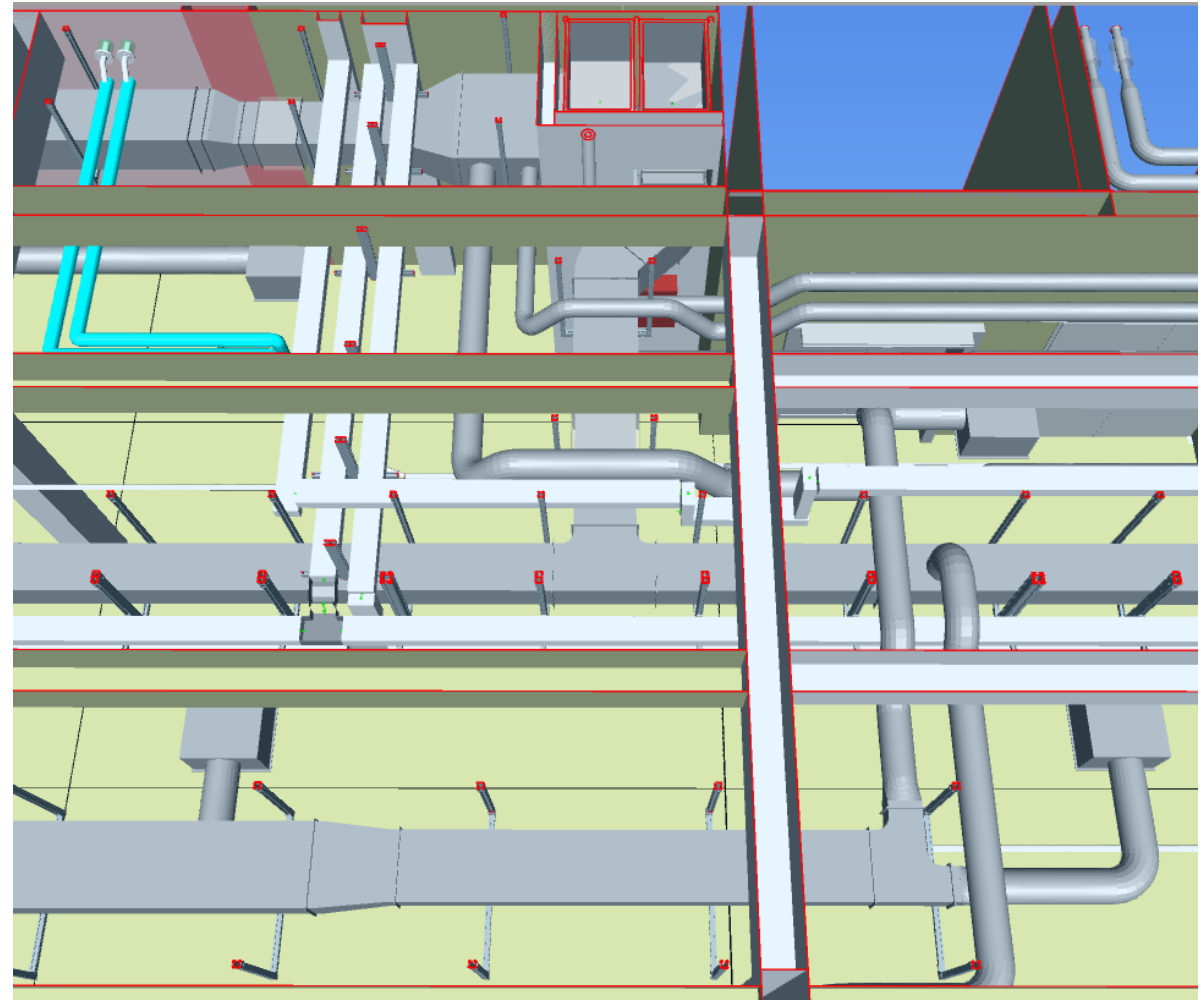

- Visp (Hauptsitz)
- Basel (Zweigstelle)
- Mannheim (Tochtergesellschaft)

70 Mitarbeiter

Projekte in Europa
.... aber auch weltweit

PIXON 

Planung der Planung

- Koordinationsablauf festhalten
- Den Detaillierungsgrad pro Phase und Disziplin regeln
 - LOG = Level of Geometry
- Datenaustausch und Schnittstellen untereinander regeln
- Terminplan Planung festlegen
 - In welchem Bereich wird geplant und modelliert
- Planungsablauf kann ein Bestandteil vom PEP oder BIM Execution Plan sein

Datenaustausch

3D Modell

3D Koordination

- Kollisionen unter den Gewerken beheben
 - Ansichtspunkte im 3D Modell festlegen
 - Ansichtspunkt beschreiben und Verantwortlichkeit festlegen
- Wartungs- und Revisionspunkte planen
 - Zwingend eine Rücksprache mit dem Kunden notwendig
- Montageabläufe planen
- Befestigungssysteme der einzelnen Gewerke zentral planen

Wartung- und Revisionspunkte

Realisierung Baustelle

Fazit

- Planungsablauf festlegen
- Datenaustausch definieren
- Ansichtspunkte erstellen und beschreiben
- Wartungs- und Revisionsstellen definieren
- Halterungen zentral planen